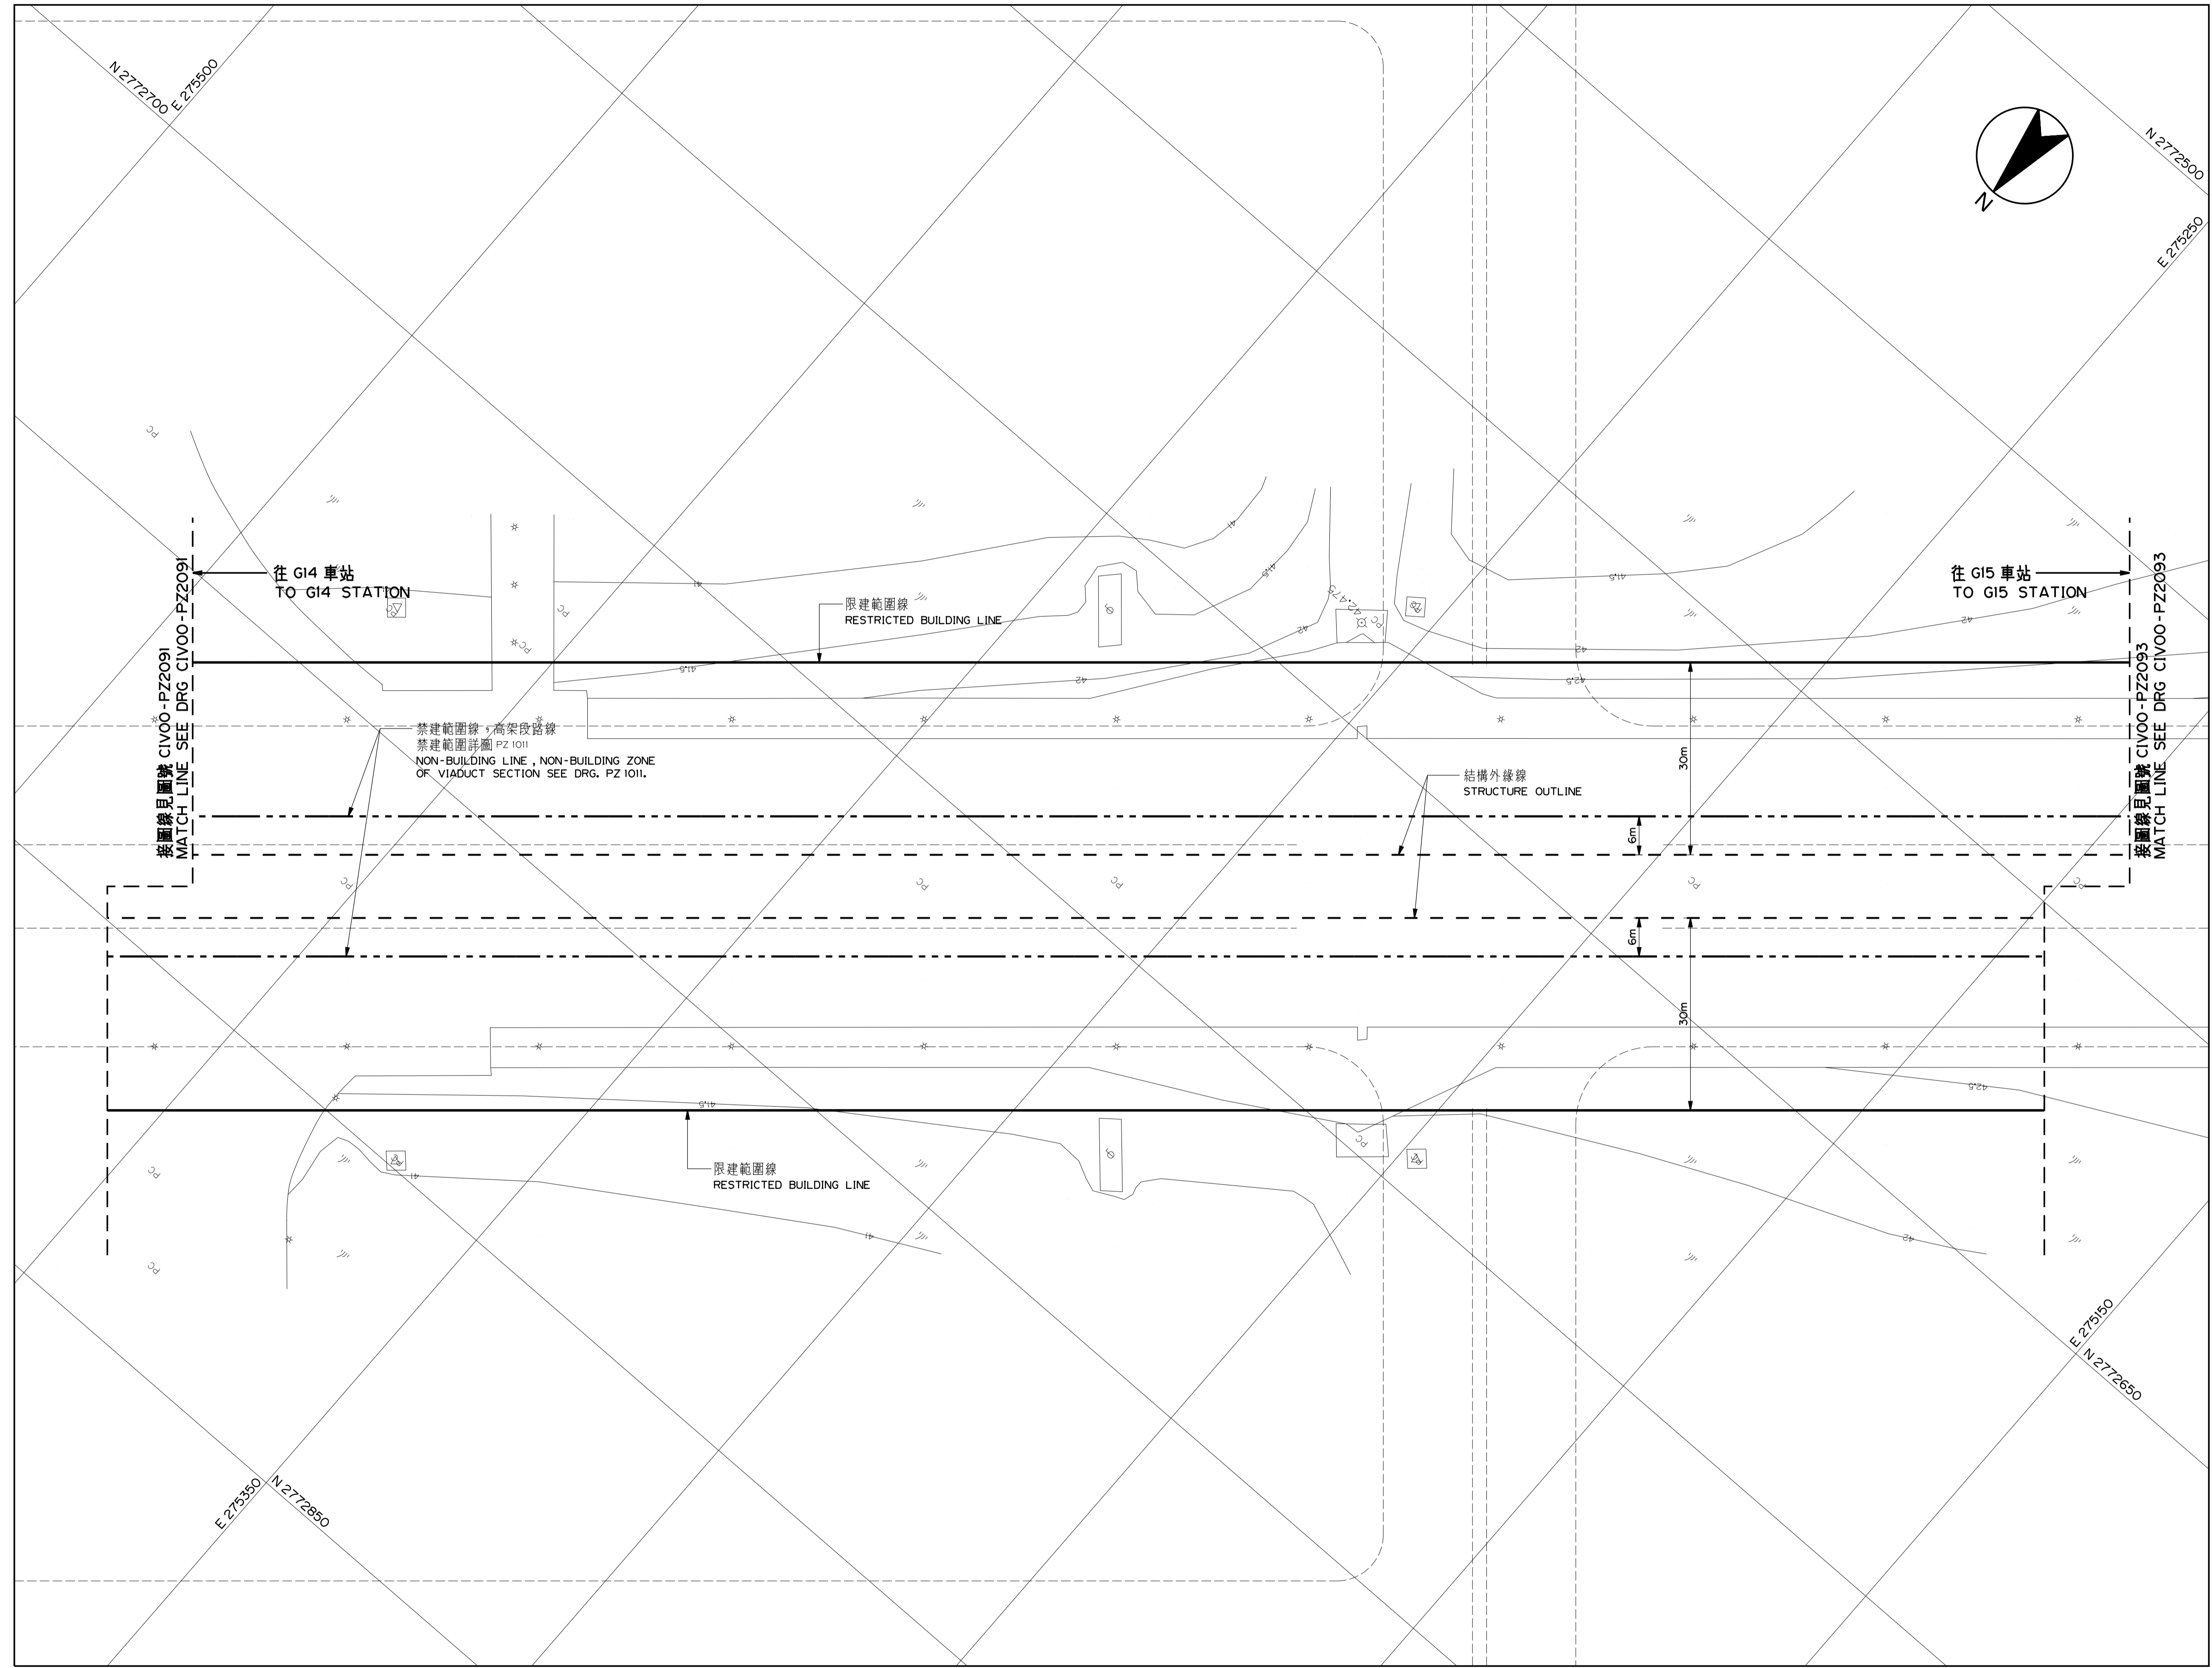

# 桃園都會區大眾捷運系統 禁建限建範圍地形圖

航空城捷運線(綠線)

比例  
SCALE 1:500

0 10 20 30 40 m

CAD No. REP(SC04PZ)  
CIV00PZ20920

G14 站至 G15 站  
8 之 8

圖號  
Drg. No. CIV00-PZ 2092